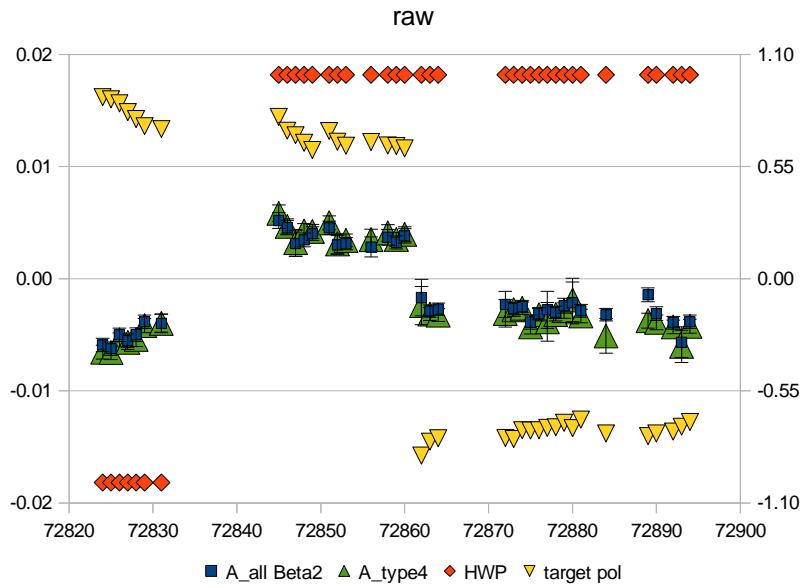

A_perp_4.7 all Beta2 trig.

A_perp_4.7 all trig type 4

A_perp_4.7 all trig type 4