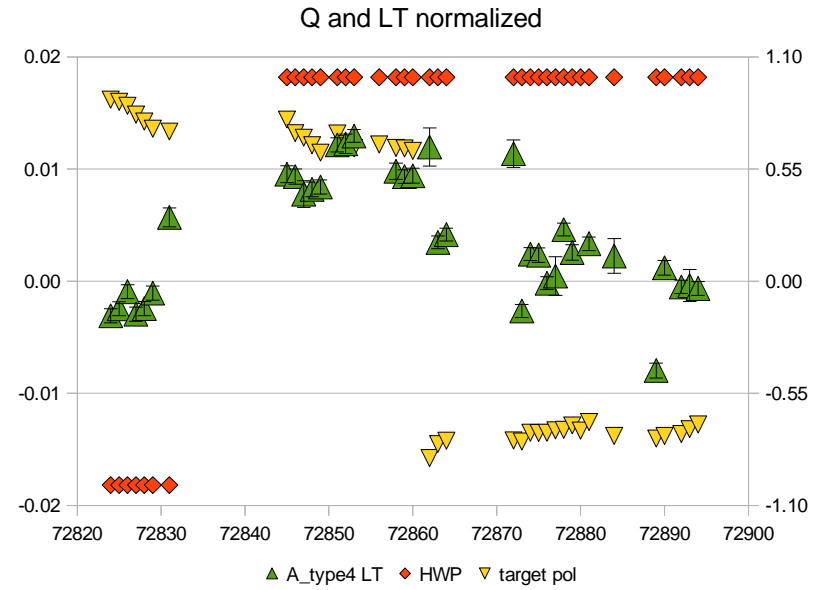

A_perp_4.7 all Beta2 trig.

A_perp_4.7 all trig type 4

A_perp_4.7 all trig type 4