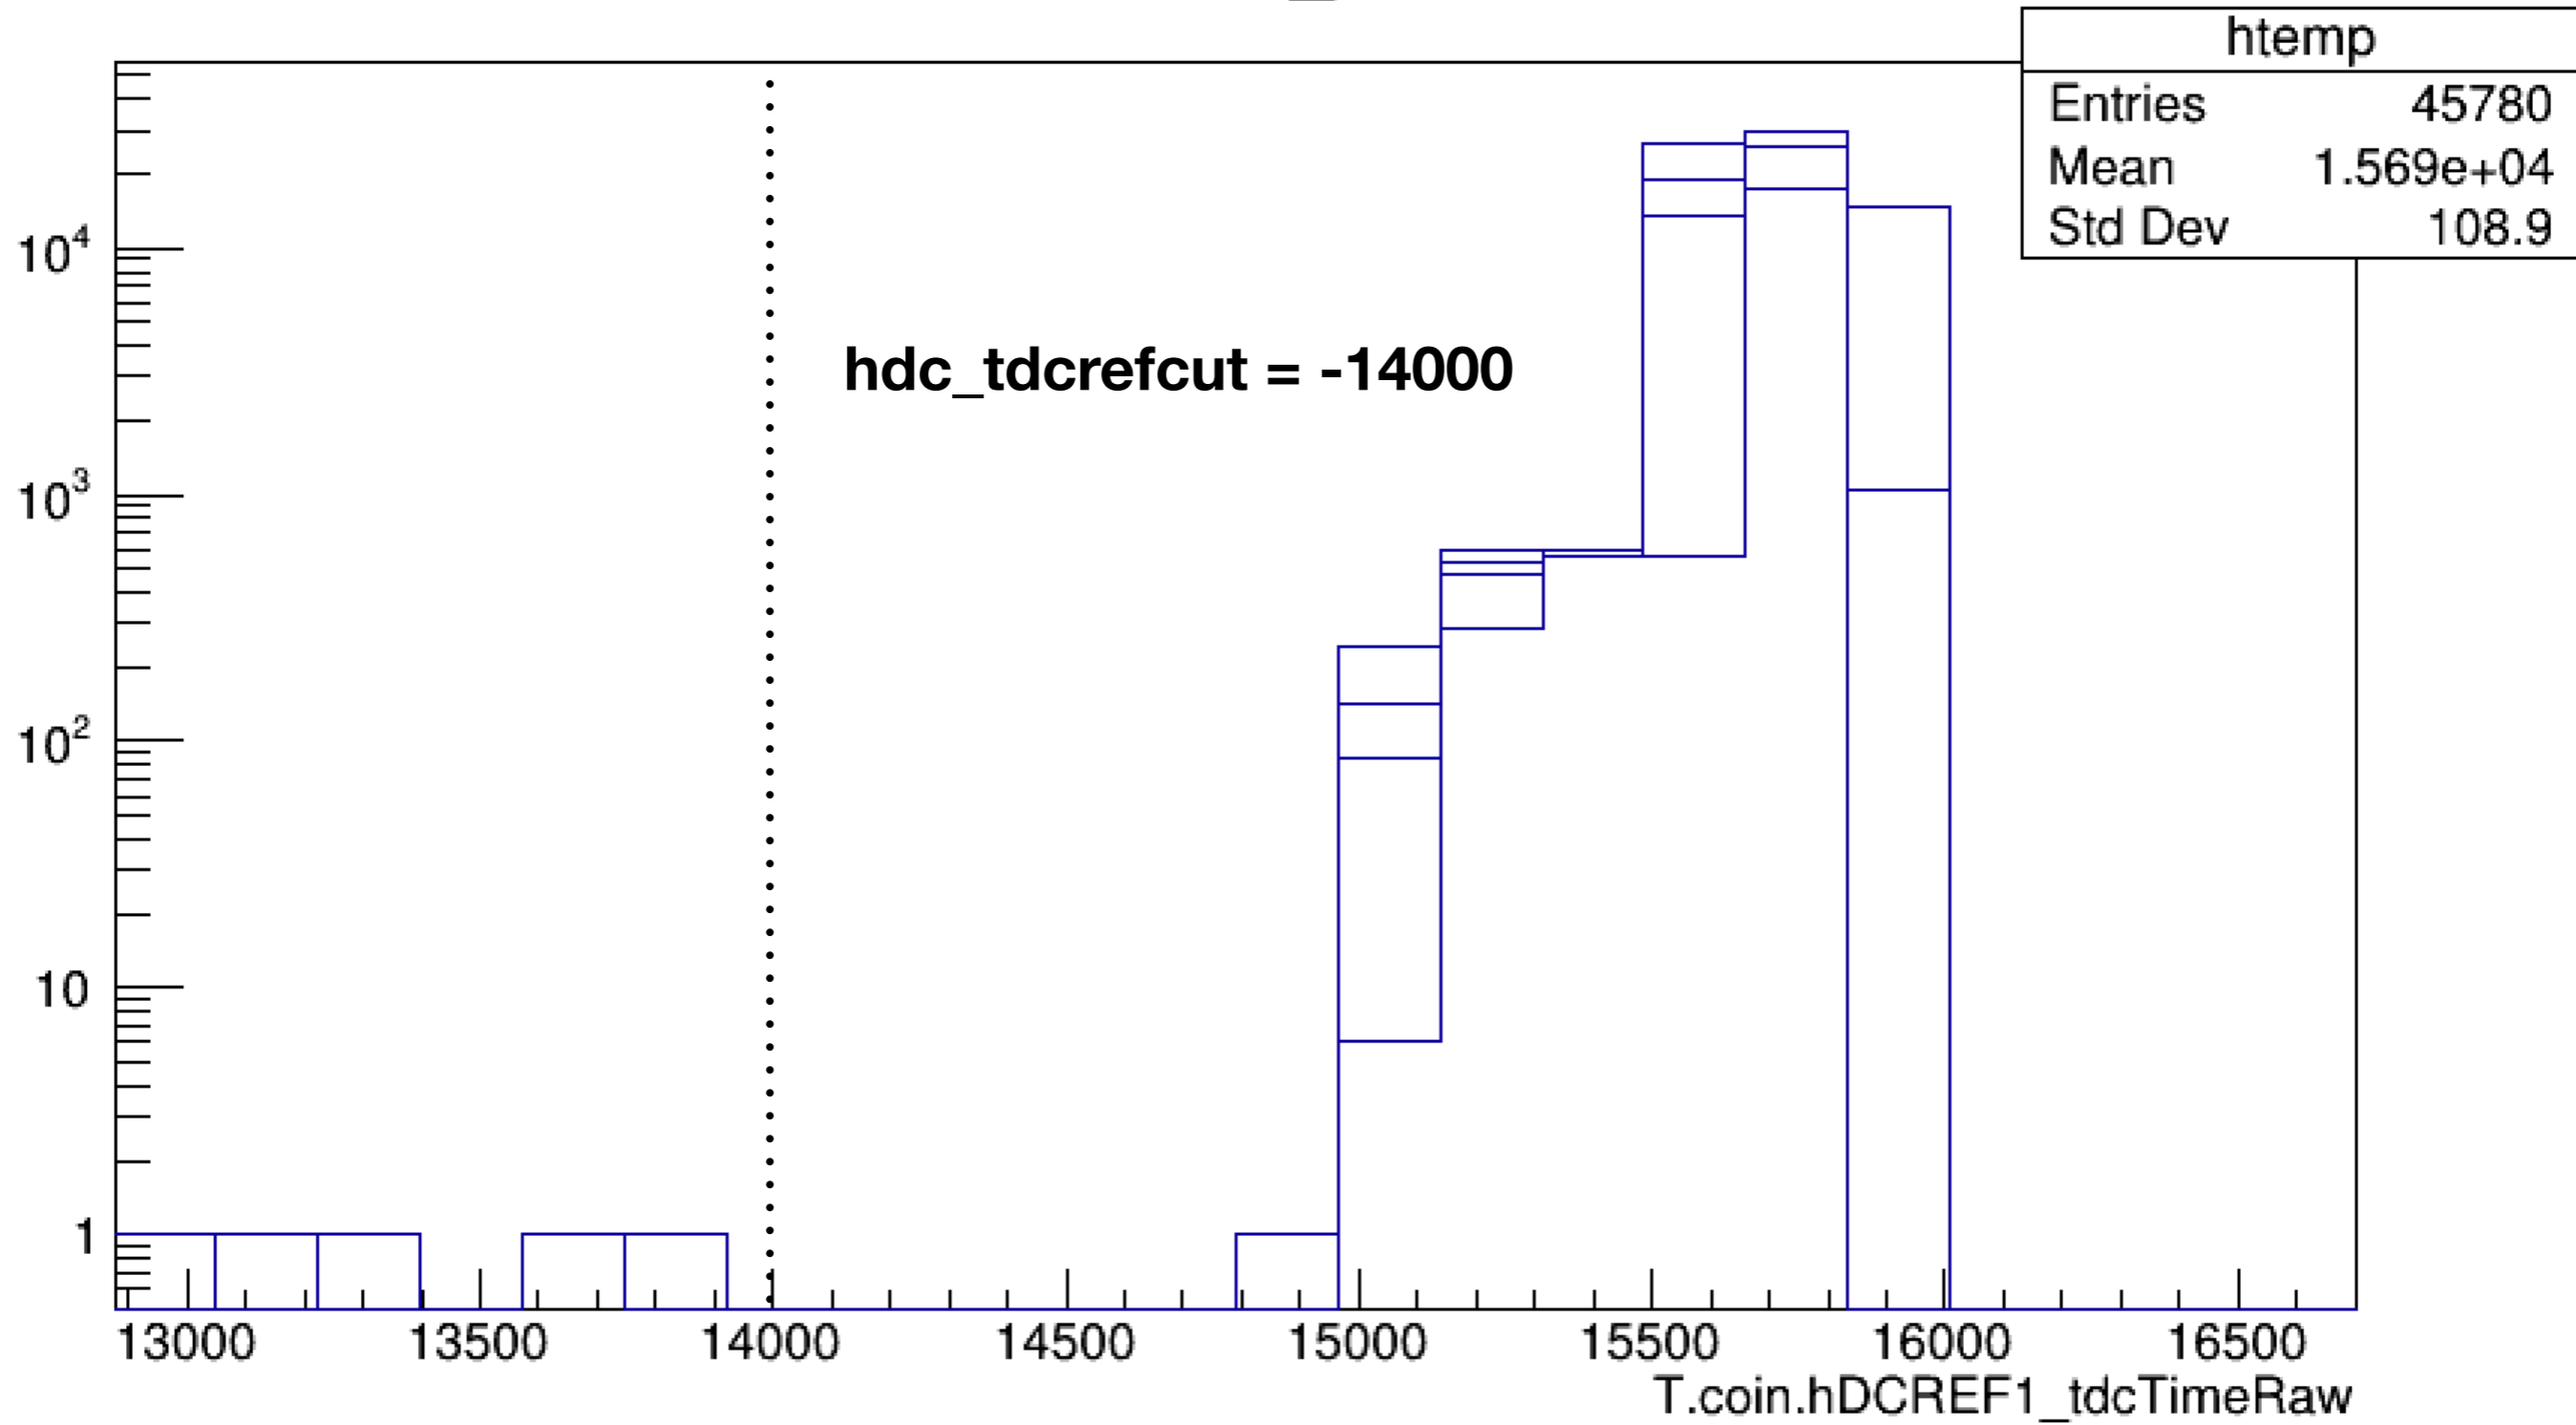

# T.coin.hDCREF1\_tdcTimeRaw

# T.coin.hT2\_tdcTimeRaw

# T.coin.pDCREF10\_tdcTimeRaw