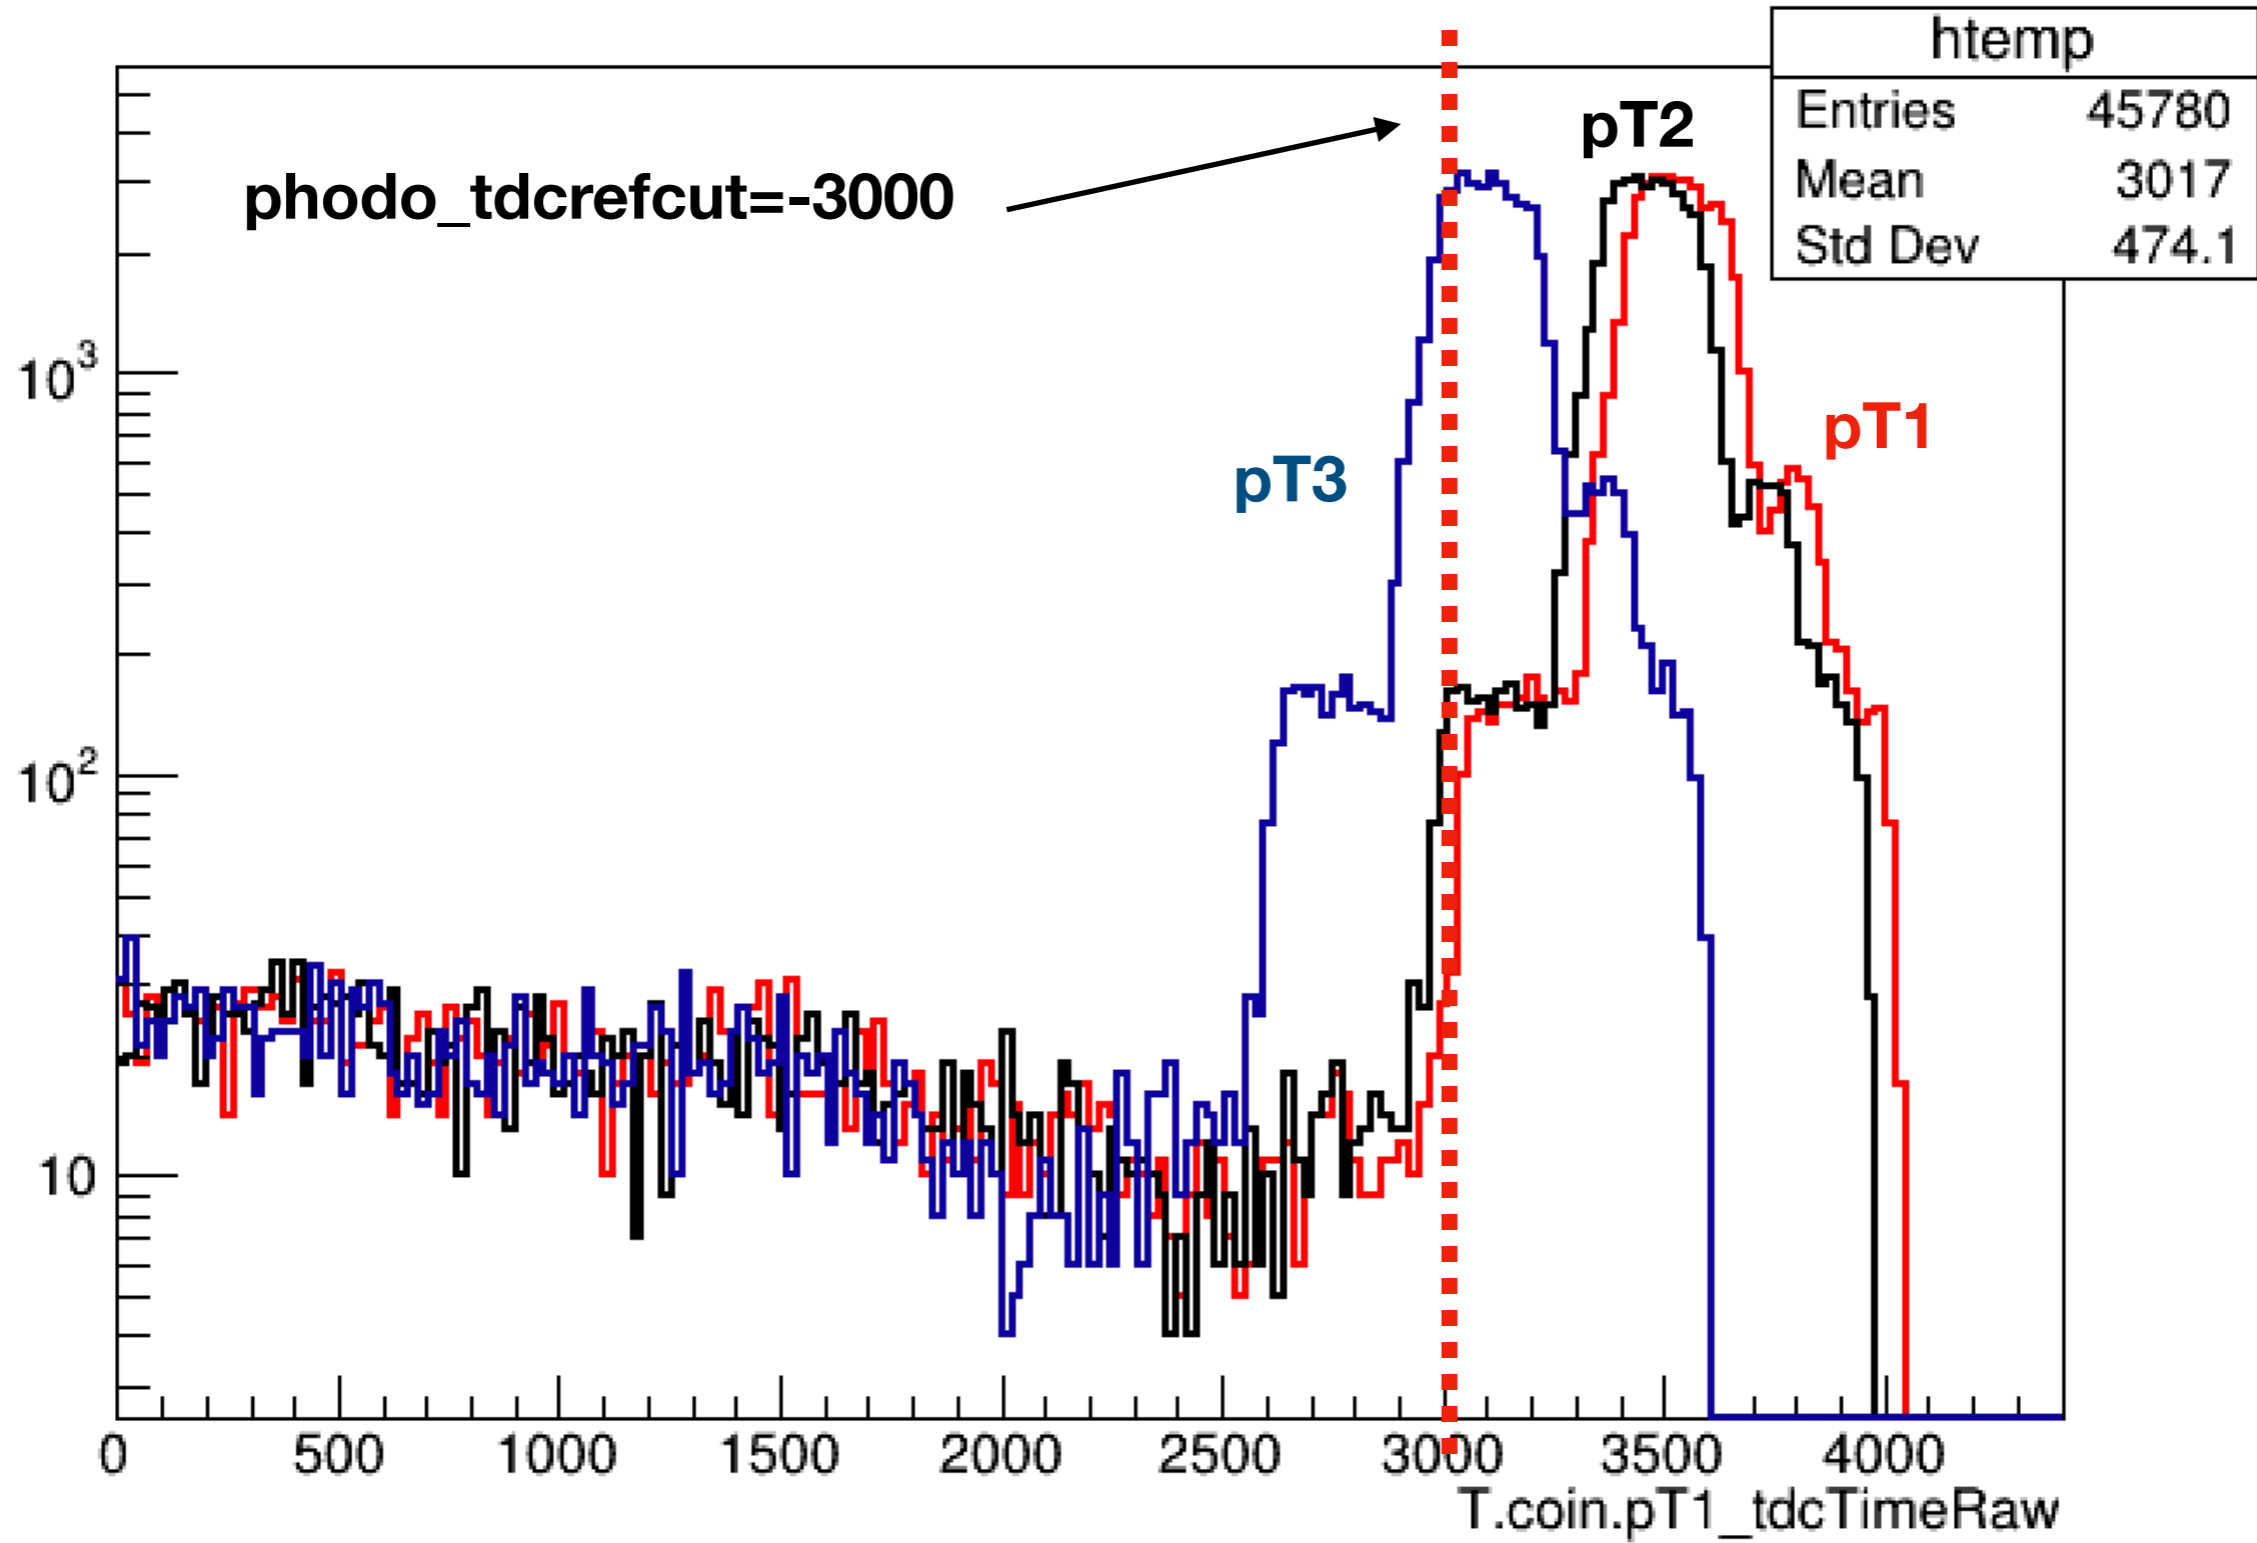

T.coin.pT1_tdcTimeRaw